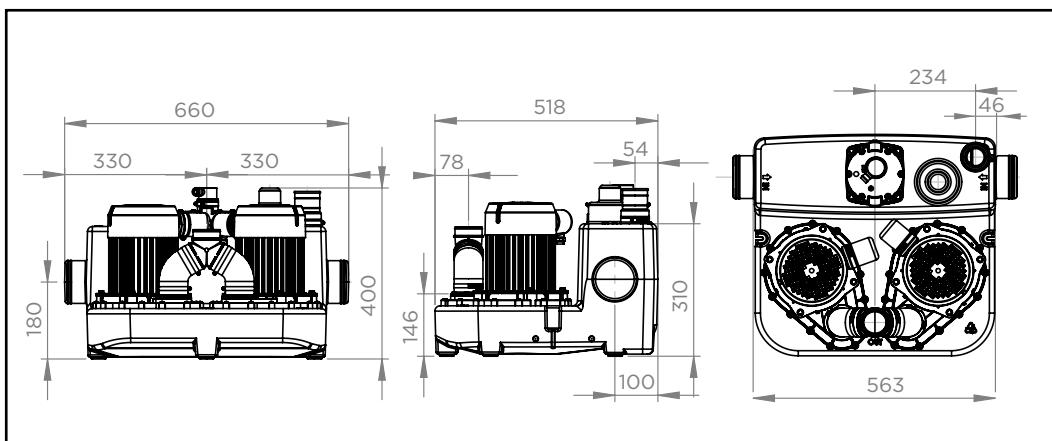

1

2

SANICUBIC 2 GR HP

EN12050-1

220-240 V - 50-60 Hz - 2x 2000 W - 33 Kg

Max temperature: 90°C for 5min

SERVICE HELPLINES

France
Tel. 01 44 82 25 55
Fax. 03 44 94 46 19