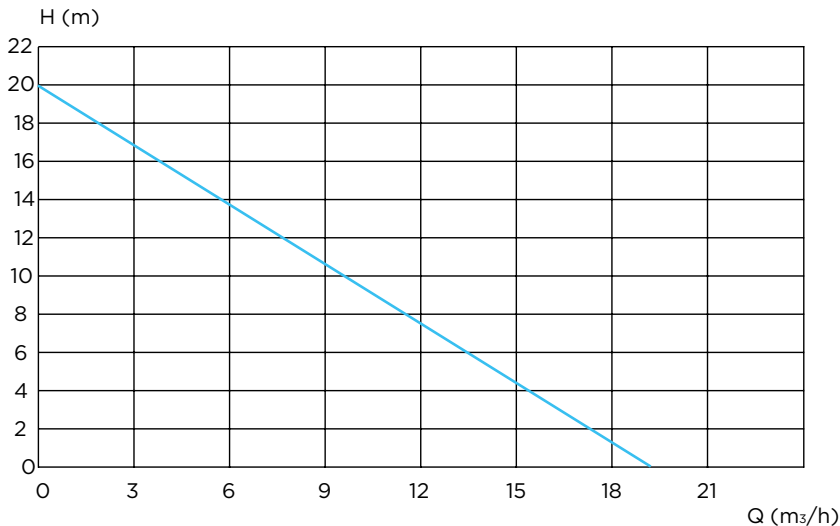

SERVICE HELPLINES

France
Tel. 01 44 82 25 55
Fax. 03 44 94 46 19

United Kingdom
Tel. 08457 650011 (Call from a land line)
Fax. 020 8842 1671

Ireland
Tel. 1850 23 24 25 (LOW CALL)
Fax. + 353 46 97 33 093

Italia
Tel. 0382 6181
Fax. +39 0382 618200

España
Tel. +34 93 544 60 76
Fax. +34 93 462 18 96

Portugal
Tel. +35 21 911 27 85
Fax. +35 21 957 70 00

Benelux
Tel. +31 475 487100
Fax. +31 475 486515

Sverige
Tel. +08-404 15 30

Norge
Tel. +08-404 15 30

РОССИЯ
Tel. (495) 258 29 51
Fax. (495) 258 29 51

Brazil
Tel. (11) 3052-2292

South Africa
Tel. +27 (0) 21 286 00 28

Service information : www.sfa.biz