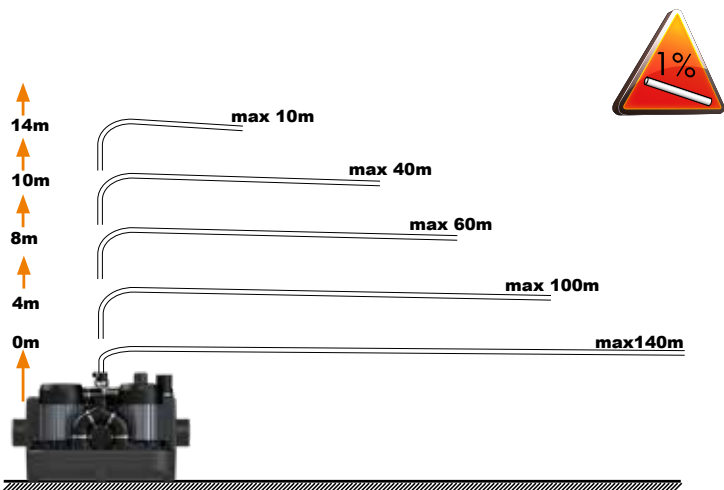

SERVICE HELPLINES

France
Tel. 01 44 82 25 55
Fax. 03 44 94 46 19

United Kingdom
Tel. 08457 650011 (Call from a land line)
Fax. 020 8842 1671

Ireland
Tel. 1850 23 24 25 (LOW CALL)
Fax. + 353 46 97 33 093

Italia
Tel. 0382 6181
Fax. +39 0382 618200

España
Tel. +34 93 544 60 76
Fax. +34 93 462 18 96

Portugal
Tel. +35 21 911 27 85
Fax. +35 21 957 70 00

Benelux
Tel. +31 475 487100
Fax. +31 475 486515

Sverige
Tel. +08-404 15 30

Norge
Tel. +08-404 15 30

РОССИЯ
Tel. (495) 258 29 51
Fax. (495) 258 29 51

Brazil
Tel. (11) 3052-2292

South Africa
Tel. +27 (0) 21 286 00 28

Service information : www.sfa.biz