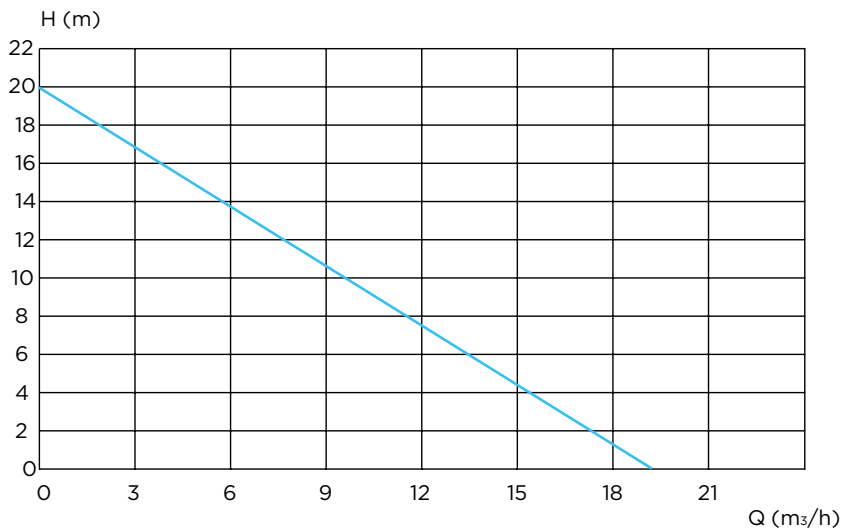

SERVICE HELPLINES

France
Tel. 01 44 82 25 55
Fax. 03 44 94 46 19

United Kingdom
Tel. 08457 650011 (Call from a land line)
Fax. 020 8842 1671

Ireland
Tel. 1850 23 24 25 (LOW CALL)
Fax. +353 46 97 33 093

Italia
Tel. 0382 6181
Fax. +39 0382 618200

España
Tel. +34 93 544 60 76
Fax. +34 93 462 18 96

Portugal
Tel. +35 21 911 27 85
Fax. +35 21 957 70 00

Benelux
Tel. +31 475 487100
Fax. +31 475 486515

Sverige
Tel. +08-404 15 30

Norge
Tel. +08-404 15 30

РОССИЯ
Tel. (495) 258 29 51
Fax. (495) 258 29 51

Brazil
Tel. (11) 3052-2292

South Africa
Tel. +27 (0) 21 286 00 28

Service information : www.sfa.biz