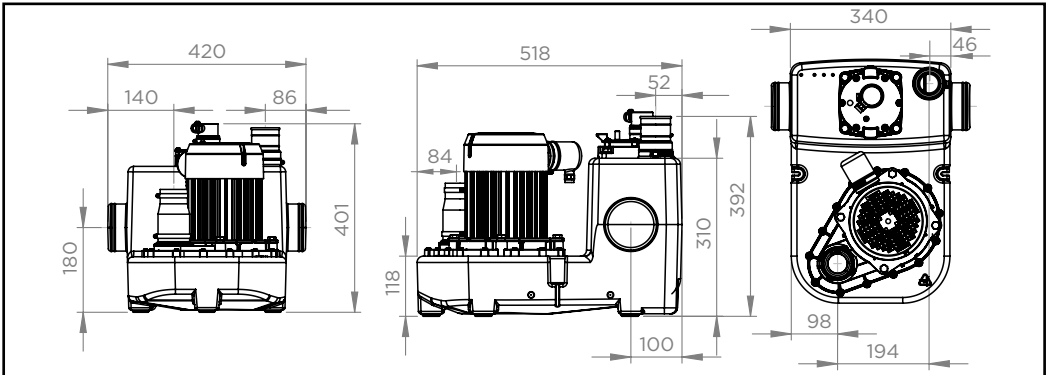

# MAINTENANCE

1

2

1

2

1

2

**SANICUBIC 1 GR HP**  
**EN12050-1**  
**220-240 V - 50-60 Hz - 2000 W - 20 Kg**  
**Max temperature: 90°C for 5min**