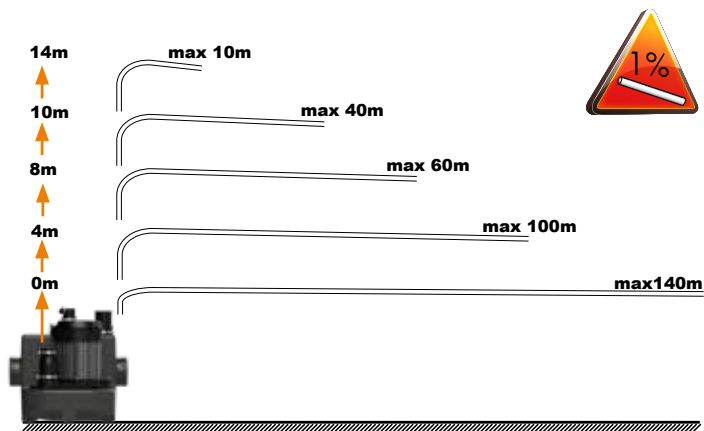

SERVICE HELPLINES

France
Tel. 01 44 82 25 55
Fax. 03 44 94 46 19

United Kingdom
Tel. 08457 650011 (Call from a land line)
Fax. 020 8842 1671

Ireland
Tel. 1850 23 24 25 (LOW CALL)
Fax. +353 46 97 33 093

Italia
Tel. 0382 6181
Fax. +39 0382 618200

España
Tel. +34 93 544 60 76
Fax. +34 93 462 18 96

Portugal
Tel. +35 21 911 27 85
Fax. +35 21 957 70 00

Benelux
Tel. +31 475 487100
Fax. +31 475 486515

Sverige
Tel. +08-404 15 30

Norge
Tel. +08-404 15 30

РОССИЯ
Tel. (495) 258 29 51
Fax. (495) 258 29 51

Brazil
Tel. (11) 3052-2292

South Africa
Tel. +27 (0) 21 286 00 28

Service information : www.sfa.biz