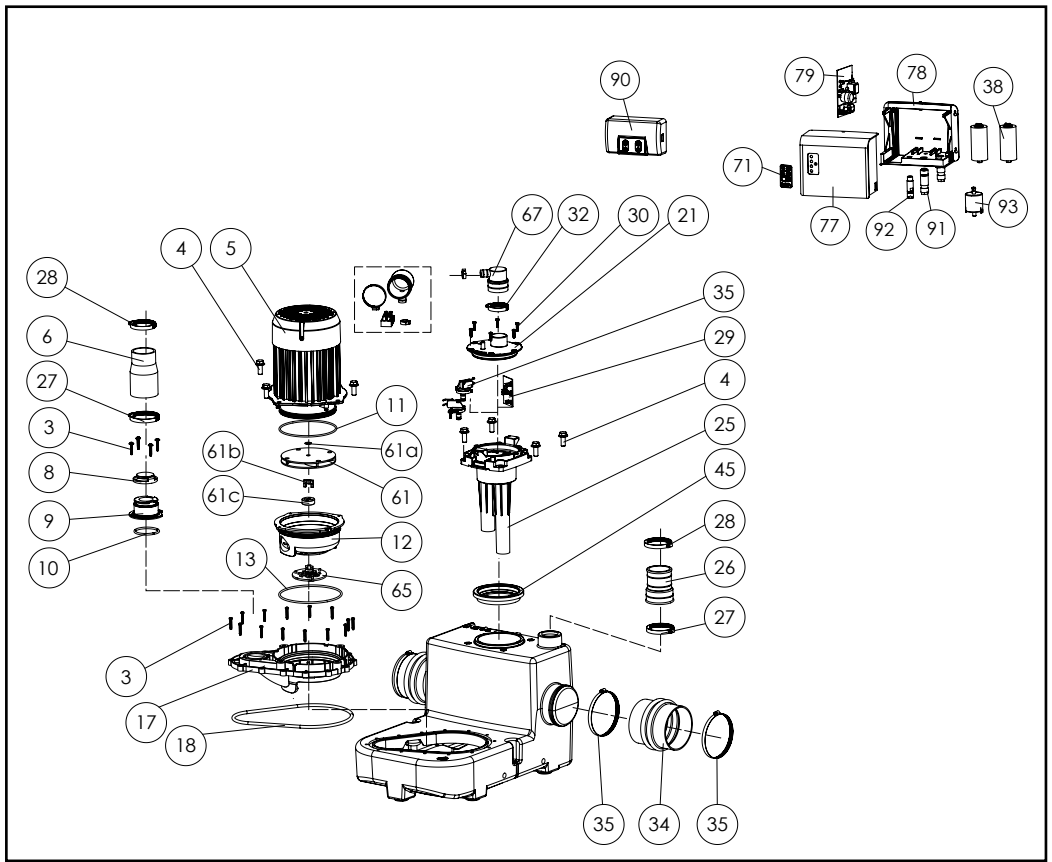

# MAINTENANCE

1

2

1

2

1

2

**SANICUBIC 1 GR HP**  
**EN12050-1**  
**220-240 V - 50-60 Hz - 2000 W - 20 Kg**  
**Max temperature: 90°C for 5min**