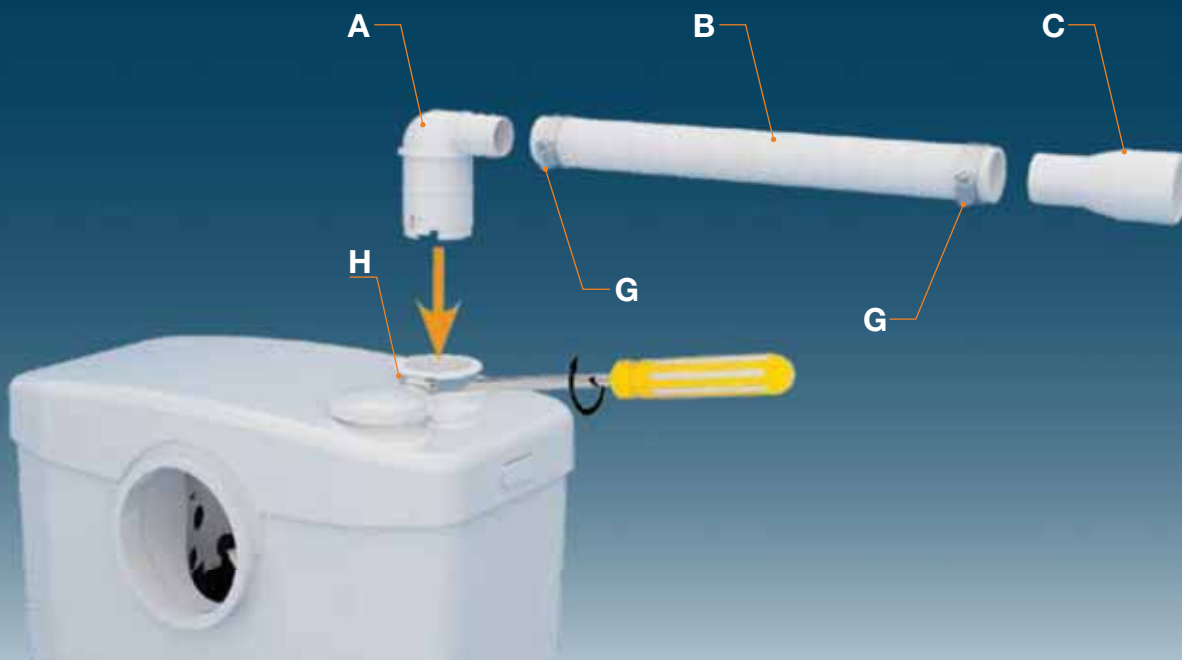

CN 用户应保留安装指南以备用

CE

SANIBROYEUR® - SANIBROY®
SANIFLO® - SANITRIT®
K70 - EN12050-3
 220-240V - 50Hz - 400 W
 IP44 - 1,9A - Ⓢ - 5,4 kg

1

2

3

4

5