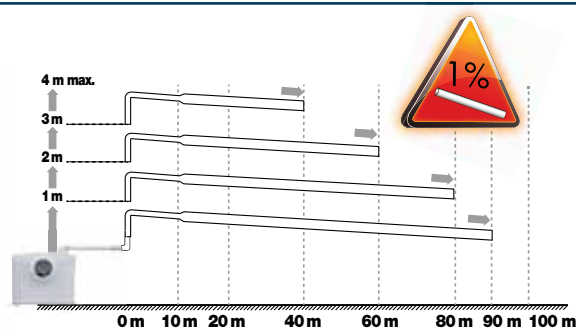

CN 用户应保留安装指南以备用

CE

SANIBROYEUR® - SANIBROY®
SANIFLO® - SANITRIT®
K70 - EN12050-3
 220-240V - 50Hz - 400 W
 IP44 - 1,9A - Ⓢ - 5,4 kg

1

2

3

4

5