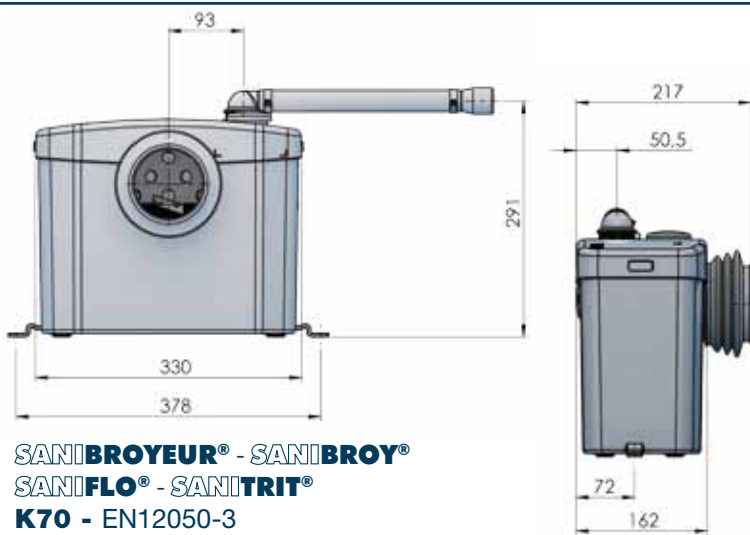

CN 用户应保留安装指南以备用

CE

SANIBROYEUR® - SANIBROY®
SANIFLO® - SANITRIT®
K70 - EN12050-3
 220-240V - 50Hz - 400 W
 IP44 - 1,9A - Ⓢ - 5,4 kg

1

2

3

4

5