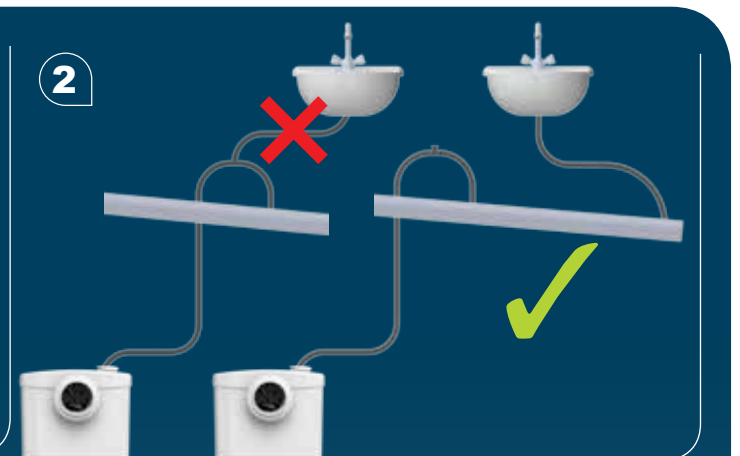

CN 用户应保留安装指南以备用

CE

SANIBROYEUR® - SANIBROY®
SANIFLO® - SANITRIT®
K70 - EN12050-3
 220-240V - 50Hz - 400 W
 IP44 - 1,9A - Ⓢ - 5,4 kg

1

2

3

4

5