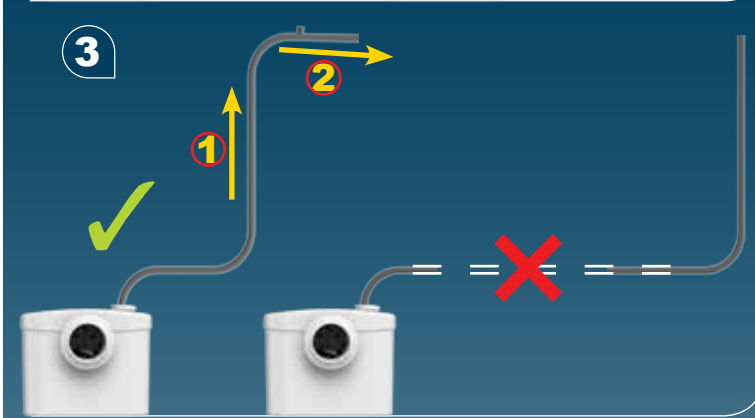

CN 用户应保留安装指南以备用

CE

SANIBROYEUR® - SANIBROY®
SANIFLO® - SANITRIT®
K70 - EN12050-3
 220-240V - 50Hz - 400 W
 IP44 - 1,9A - Ⓢ - 5,4 kg

1

2

3

4

5