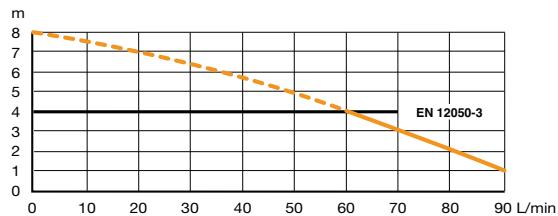

CN 用户应保留安装指南以备用

CE

SANIBROYEUR® - SANIBROY®
SANIFLO® - SANITRIT®
K70 - EN12050-3
 220-240V - 50Hz - 400 W
 IP44 - 1,9A - Ⓢ - 5,4 kg

1

2

3

4

5