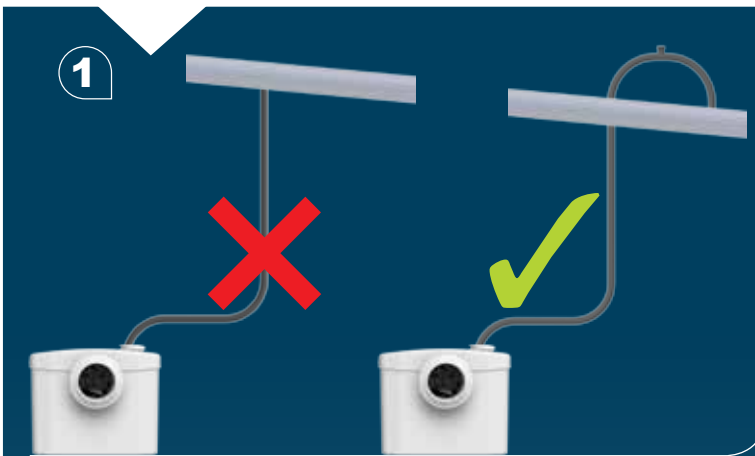

CN 用户应保留安装指南以备用

CE

SANIBROYEUR® - SANIBROY®
SANIFLO® - SANITRIT®
K70 - EN12050-3
 220-240V - 50Hz - 400 W
 IP44 - 1,9A - Ⓢ - 5,4 kg

1

2

3

4

5