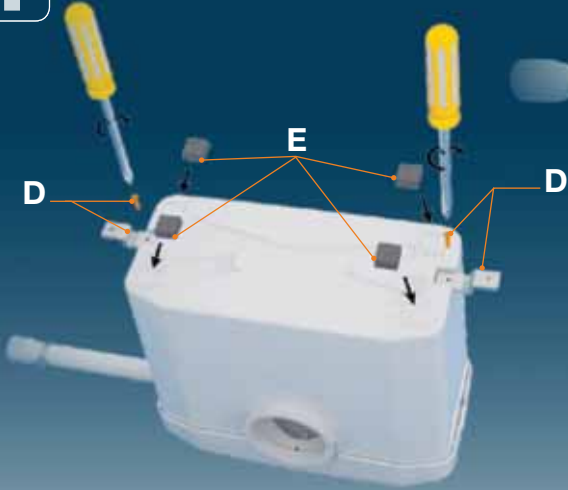

CN 用户应保留安装指南以备用

CE

SANIBROYEUR® - SANIBROY®
SANIFLO® - SANITRIT®
K70 - EN12050-3
 220-240V - 50Hz - 400 W
 IP44 - 1,9A - Ⓢ - 5,4 kg

1

2

3

4

5