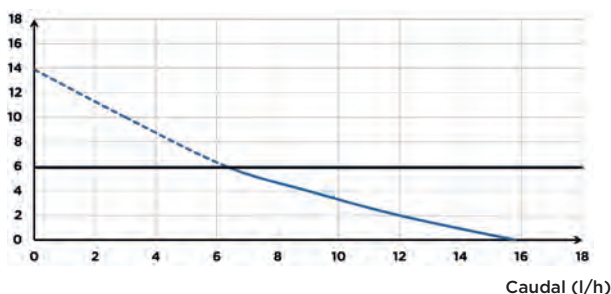

CURVA DE CAUDAL

Altura de evacuación (m)