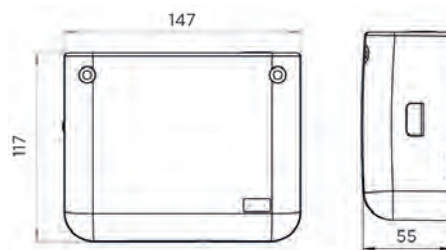

## CURVA DE CAUDAL

Altura de evacuación (m)

## CARACTERÍSTICAS TÉCNICAS

Conexión aire acondicionado	10 kW
Número de entradas	1
Diámetro entradas DN	22 mm
Diámetro de evacuación DN	8-10 mm
Volumen del depósito	0,175 L
Caudal máximo	15 l/h
Temperatura máxima de las aguas entrantes	35°C
Voltaje - Frecuencia	220-240 V - 50-60 Hz
Potencia máx. absorbida	22 W
Índice de protección	IP24
Clase eléctrica	II
Nivel sonoro	23 dB(A)
<b>Identificación y logística</b>	
Peso bruto	0,9 kg
Código EAN	3308815012216
Referencia	SETKCLIMDECO2
PVP (sin IVA)	115 €

## DIMENSIONES

Dimensiones (mm)