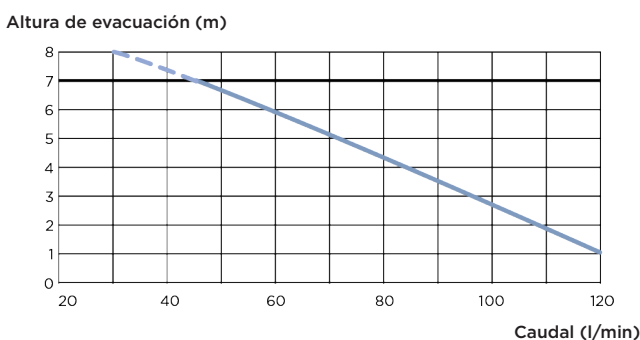

## CONEXIONES

← Diámetro ext. de evacuación: 32 mm

→ Diámetro entradas ext.: 40 mm

## CARACTERÍSTICAS TÉCNICAS

Número de entradas	4
Diámetro entradas ext.	40 mm
Diámetro ext. de evacuación	32 mm
Altura mínima del plato de ducha	17 cm
Altura de arranque	110 mm
Temperatura máxima de las aguas entrantes	75°C de forma intermitente (máx. 5 min)
Voltaje - Frecuencia	220-240 V - 50-60 Hz
Consumo del motor	400 W
Índice de protección	IP44
Clase eléctrica	I
Nivel sonoro	42 dB(A)
Identificación y logística	
Peso bruto	6,4 kg
Código EAN	3308811579010
Referencia	0101300
PVP (sin IVA)	999 €