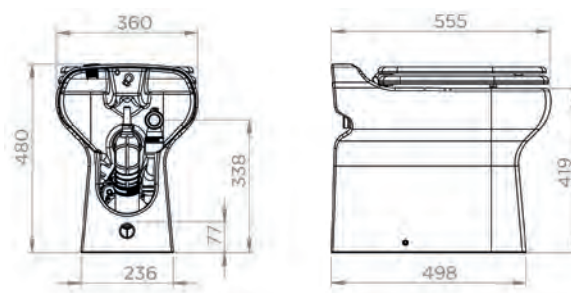

## CURVA DE CAUDAL

Altura de evacuación (m)

Caudal (l/min)

## CARACTERÍSTICAS TÉCNICAS

Número de entradas	1
Diámetro entradas ext.	40 mm
Diámetro ext. de evacuación	32 mm
Temperatura máxima de las aguas entrantes	35°C
Volumen de la descarga	1,8/3 L
Voltaje - Frecuencia	220-240 V - 50-60 Hz
Consumo del motor	550 W
Índice de protección	IP44
Clase eléctrica	I
Nivel sonoro	51 dB(A)
<b>Identificación y logística</b>	
Peso bruto	30 kg
Código EAN	3308815013282
Referencia	0101504
PVP (sin IVA)	1.092 €

## DIMENSIONES

Dimensiones (mm)