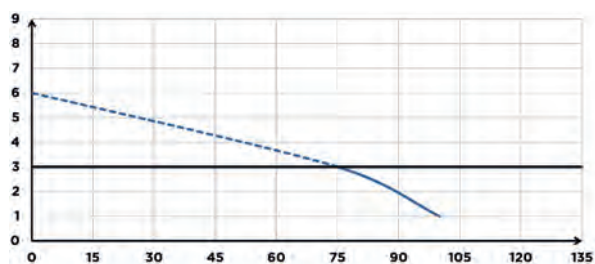

CURVA DE CAUDAL

Altura de evacuación (m)