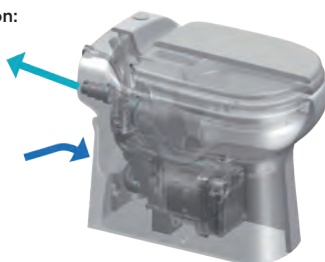

## VENTAJAS DEL PRODUCTO

- Asiento de gran tamaño para una mayor comodidad.
- Posibilidad de conectar un lavamanos.
- Bajo consumo de agua: sistema de descarga Eco + (1,8/3L).

## CONEXIONES

← Diámetro ext. de evacuación: 32 mm

→ Diámetro entradas ext.: 40 mm

disco de aspas

## MATERIAL SUMINISTRADO

Válvula antirretorno, fijaciones al suelo, tapa con caída amortiguada y sistema de extracción rápida.