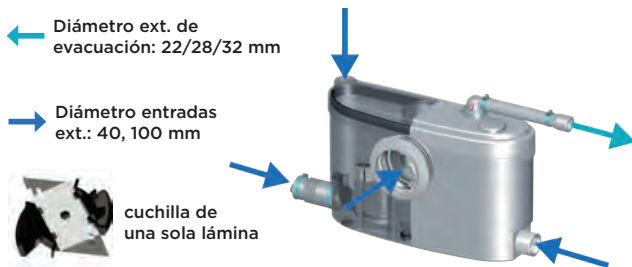

2,5 m
40 m

BYCert:6045364

VENTAJAS DEL PRODUCTO

- Solo 13 cm de profundidad.
- Evacúa las aguas de un cuarto de baño completo.
- Funcionamiento silencioso.

CONEXIONES

MATERIAL SUMINISTRADO

Válvula antirretorno, conectores, filtro de carbón activo incluido para neutralizar los olores.

CURVA DE CAUDAL

Altura de evacuación (m)

Caudal (l/min)

CARACTERÍSTICAS TÉCNICAS

Número de entradas	4
Diámetro entradas ext.	40, 100 mm
Diámetro ext. de evacuación	22/28/32 mm
Altura mínima del plato de ducha	15 cm
Temperatura máxima de las aguas entrantes	35°C
Voltaje - Frecuencia	220-240 V - 50-60 Hz
Consumo del motor	400 W
Índice de protección	IP44
Clase eléctrica	I
Nivel sonoro	48,3 dB(A)
Identificación y logística	
Peso bruto	5,8 kg
Código EAN	3308819901394
Referencia	SANISLIM
PVP (sin IVA)	1.000 €