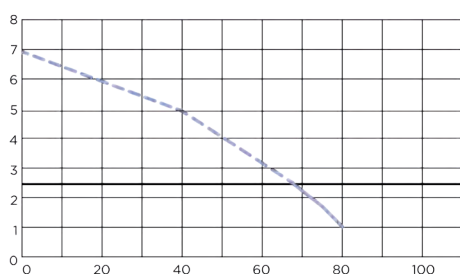

2,5 m
40 m

BYCert:6045364

VENTAJAS DEL PRODUCTO

- Solo 13 cm de profundidad.
- Evacúa las aguas de un cuarto de baño completo.
- Funcionamiento silencioso.

CONEXIONES

MATERIAL SUMINISTRADO

Válvula antirretorno, conectores, filtro de carbón activo incluido para neutralizar los olores.

CURVA DE CAUDAL

Altura de evacuación (m)

Caudal (l/min)

CARACTERÍSTICAS TÉCNICAS

Número de entradas	4
Diámetro entradas ext.	40, 100 mm
Diámetro ext. de evacuación	22/28/32 mm
Altura mínima del plato de ducha	15 cm
Temperatura máxima de las aguas entrantes	35°C
Voltaje - Frecuencia	220-240 V - 50-60 Hz
Consumo del motor	400 W
Índice de protección	IP44
Clase eléctrica	I
Nivel sonoro	48,3 dB(A)
Identificación y logística	
Peso bruto	5,8 kg
Código EAN	3308819901394
Referencia	SANISLIM
PVP (sin IVA)	1.000 €