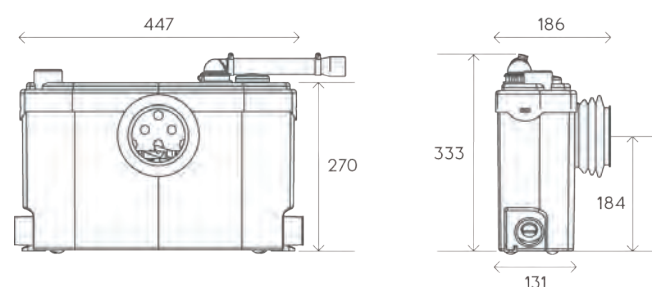

2,5 m
40 m

BYCert:6045364

VENTAJAS DEL PRODUCTO

- Solo 13 cm de profundidad.
- Evacúa las aguas de un cuarto de baño completo.
- Funcionamiento silencioso.

CONEXIONES

MATERIAL SUMINISTRADO

Válvula antirretorno, conectores, filtro de carbón activo incluido para neutralizar los olores.

CURVA DE CAUDAL

Altura de evacuación (m)

Caudal (l/min)

CARACTERÍSTICAS TÉCNICAS

Número de entradas	4
Diámetro entradas ext.	40, 100 mm
Diámetro ext. de evacuación	22/28/32 mm
Altura mínima del plato de ducha	15 cm
Temperatura máxima de las aguas entrantes	35°C
Voltaje - Frecuencia	220-240 V - 50-60 Hz
Consumo del motor	400 W
Índice de protección	IP44
Clase eléctrica	I
Nivel sonoro	48,3 dB(A)
Identificación y logística	
Peso bruto	5,8 kg
Código EAN	3308819901394
Referencia	SANISLIM
PVP (sin IVA)	1.000 €

OPCIONAL

Sanialarm
Código EAN: 3308810042799
Referencia: SANIALARM
PVP: 62 €

DIMENSIONES

Dimensiones (mm)