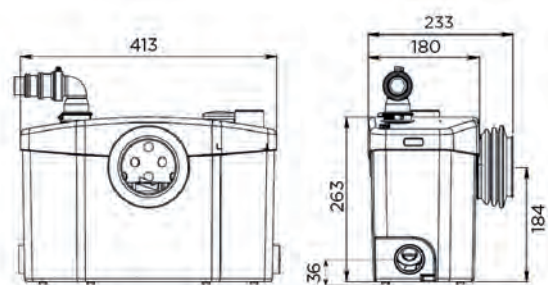

→ Diámetro entradas
ext.: 40, 100 mm

cuchilla de una sola lámina

MATERIAL SUMINISTRADO

Válvula antirretorno, conectores, filtro de carbón activo incluido para neutralizar los olores.

CURVA DE CAUDAL

Altura de evacuación (m)

CARACTERÍSTICAS TÉCNICAS

Número de entradas	4
Diámetro entradas ext.	40, 100 mm
Diámetro ext. de evacuación	22/28/32 mm
Altura mínima del plato de ducha	13 cm
Altura de arranque	70 mm
Temperatura máxima de las aguas entrantes	35°C
Voltaje - Frecuencia	220-240 V - 50-60 Hz
Consumo del motor	400 W
Índice de protección	IP44
Clase eléctrica	I
Nivel sonoro	46 dB(A)
Identificación y logística	
Peso bruto	7 kg
Código EAN	3308811298010
Referencia	0100900
PVP (sin IVA)	886 €

OPCIONAL

Sanialarm
Código EAN: 3308810042799
Referencia: SANIALARM
PVP: 62 €

DIMENSIONES

Dimensiones (mm)