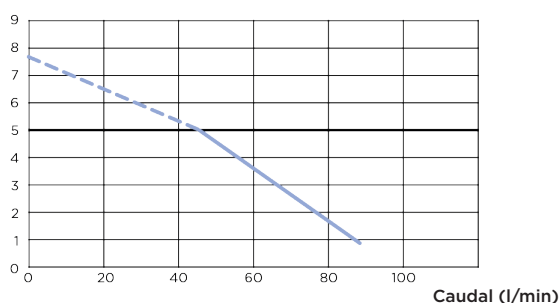

Sanipro

5 m
100 m

VENTAJAS DEL PRODUCTO

- Evacúa las aguas de un cuarto de baño completo
- Su potente motor evacúa las aguas hasta 5 metros de altura
- Funcionamiento silencioso

CONEXIONES

← Diámetro ext. de evacuación:
22/28/32 mm

→ Diámetro entradas
ext.: 40, 100 mm

cuchilla de una sola lámina

MATERIAL SUMINISTRADO

Válvula antirretorno, conectores, filtro de carbón activo incluido para neutralizar los olores.

CURVA DE CAUDAL

Altura de evacuación (m)

CARACTERÍSTICAS TÉCNICAS

Número de entradas	4
Diámetro entradas ext.	40, 100 mm
Diámetro ext. de evacuación	22/28/32 mm
Altura mínima del plato de ducha	13 cm
Altura de arranque	70 mm
Temperatura máxima de las aguas entrantes	35°C
Voltaje - Frecuencia	220-240 V - 50-60 Hz
Consumo del motor	400 W
Índice de protección	IP44
Clase eléctrica	I
Nivel sonoro	46 dB(A)
Identificación y logística	
Peso bruto	7 kg
Código EAN	3308811298010
Referencia	0100900
PVP (sin IVA)	886 €