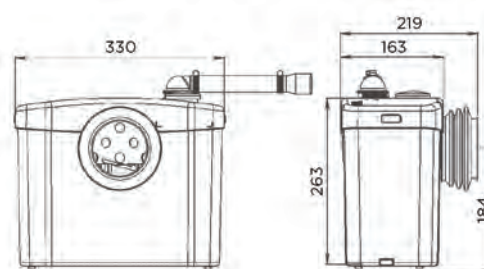

→ Diámetro entradas
ext.: 100 mm

cuchilla de una sola lámina

MATERIAL SUMINISTRADO

Válvula antirretorno, conectores, filtro de carbón activo incluido para neutralizar los olores.

CARACTERÍSTICAS TÉCNICAS

Número de entradas	1
Diámetro entradas ext.	100 mm
Diámetro ext. de evacuación	22/28/32 mm
Altura de arranque	95 mm
Temperatura máxima de las aguas entrantes	35°C
Voltaje - Frecuencia	220-240 V - 50-60 Hz
Consumo del motor	400 W
Índice de protección	IP44
Clase eléctrica	I
Nivel sonoro	46 dB(A)
Identificación y logística	
Peso bruto	5,4 kg
Código EAN	3308811299017
Referencia	0100100
PVP (sin IVA)	653 €

OPCIONAL

Sanialarm
Código EAN: 3308810042799
Referencia: SANIALARM
PVP: 62 €

CURVA DE CAUDAL

Altura de evacuación (m)

DIMENSIONES

Dimensiones (mm)