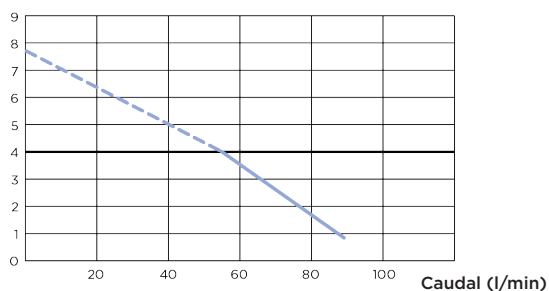

→ Diámetro entradas
ext.: 100 mm

cuchilla de una sola lámina

MATERIAL SUMINISTRADO

Válvula antirretorno, conectores, filtro de carbón activo incluido para neutralizar los olores.

CARACTERÍSTICAS TÉCNICAS

Número de entradas	1
Diámetro entradas ext.	100 mm
Diámetro ext. de evacuación	22/28/32 mm
Altura de arranque	95 mm
Temperatura máxima de las aguas entrantes	35°C
Voltaje - Frecuencia	220-240 V - 50-60 Hz
Consumo del motor	400 W
Índice de protección	IP44
Clase eléctrica	I
Nivel sonoro	46 dB(A)
Identificación y logística	
Peso bruto	5,4 kg
Código EAN	3308811299017
Referencia	0100100
PVP (sin IVA)	653 €

OPCIONAL

Sanialarm
Código EAN: 3308810042799
Referencia: SANIALARM
PVP: 62 €

CURVA DE CAUDAL

Altura de evacuación (m)

DIMENSIONES

Dimensiones (mm)