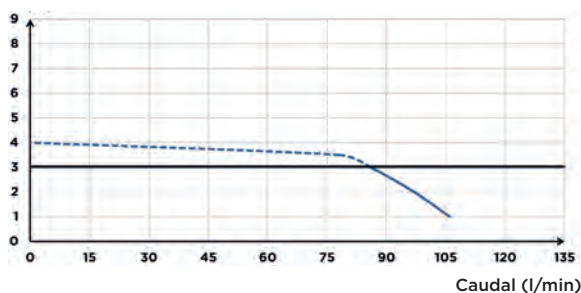

Sanicompact Comfort Style

3 m
30 m

BV Cert 6045364

VENTAJAS DEL PRODUCTO

- Solución completa: bastidor universal autoportante + revestimiento de aluminio mármol de Carrara o gris cemento, inodoro suspendido con triturador integrado.
- Altura regulable del inodoro: 415/445/475 (adaptado para personas con movilidad reducida).
- Fijación al suelo.
- Bajo consumo de agua: sistema de descarga Eco + (1,8/3L).
- Instalación del pulsador en el inodoro o el revestimiento.

CURVA DE CAUDAL

Altura de evacuación (m)

CARACTERÍSTICAS TÉCNICAS

Número de entradas	1	
Diámetro entradas ext.	40 mm	
Diámetro ext. de evacuación	32 mm	
Temperatura máxima de las aguas entrantes	35°C	
Volumen de la descarga	1.8/3 L	
Voltaje - Frecuencia	220-240 V - 50-60 Hz	
Consumo del motor	550 W	
Índice de protección	IP44	
Clase eléctrica	I	
Nivel sonoro	51 dB(A)	
Identificación y logística		
Peso bruto	41 kg	
Color del revestimiento	1. Mármol de Carrara	2. Gris cemento
Código EAN	3308815096292	3308815096575
Referencia	C72LVCPPLUSAMC	C72LVCPPLUSACG
PVP (sin IVA)	1.627 €	1.627 €

DIMENSIONES