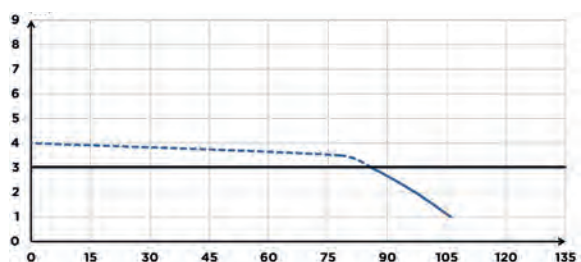

CURVA DE CAUDAL

Altura de evacuación (m)

Caudal (l/min)

CARACTERÍSTICAS TÉCNICAS

Número de entradas	1
Diámetro entradas ext.	40 mm
Diámetro ext. de evacuación	32 mm
Temperatura máxima de las aguas entrantes	35°C
Volumen de la descarga	1,8/3 L
Voltaje - Frecuencia	220-240 V - 50-60 Hz
Consumo del motor	550 W
Índice de protección	IP44
Clase eléctrica	I
Nivel sonoro	51 dB(A)
Identificación y logística	
Peso bruto	41 kg
Código EAN	3308815083247
Referencia	C72LVCPLUS
PVP (sin IVA)	1.219 €

DIMENSIONES